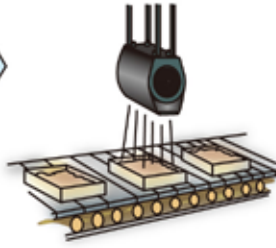

● Untuk mendinginkan bahan!