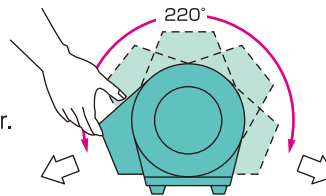

Menganti sudut hembusan dengan leluasa

Optional: Tali pundak

■ Kecepatan angin (distribusi jangkauan angin)

■ Spesifikasi standar

Type	Voltase	Output (kW)	Tegangan (Hz)	Ampere (A)	Volume angin max (m³/min)	Berat (kg)	Panjang kabel (m)
<b>WB-02</b>	220V Single phase	0.2	50	2.0	8.5	10	7
			60	3.2	10.0		